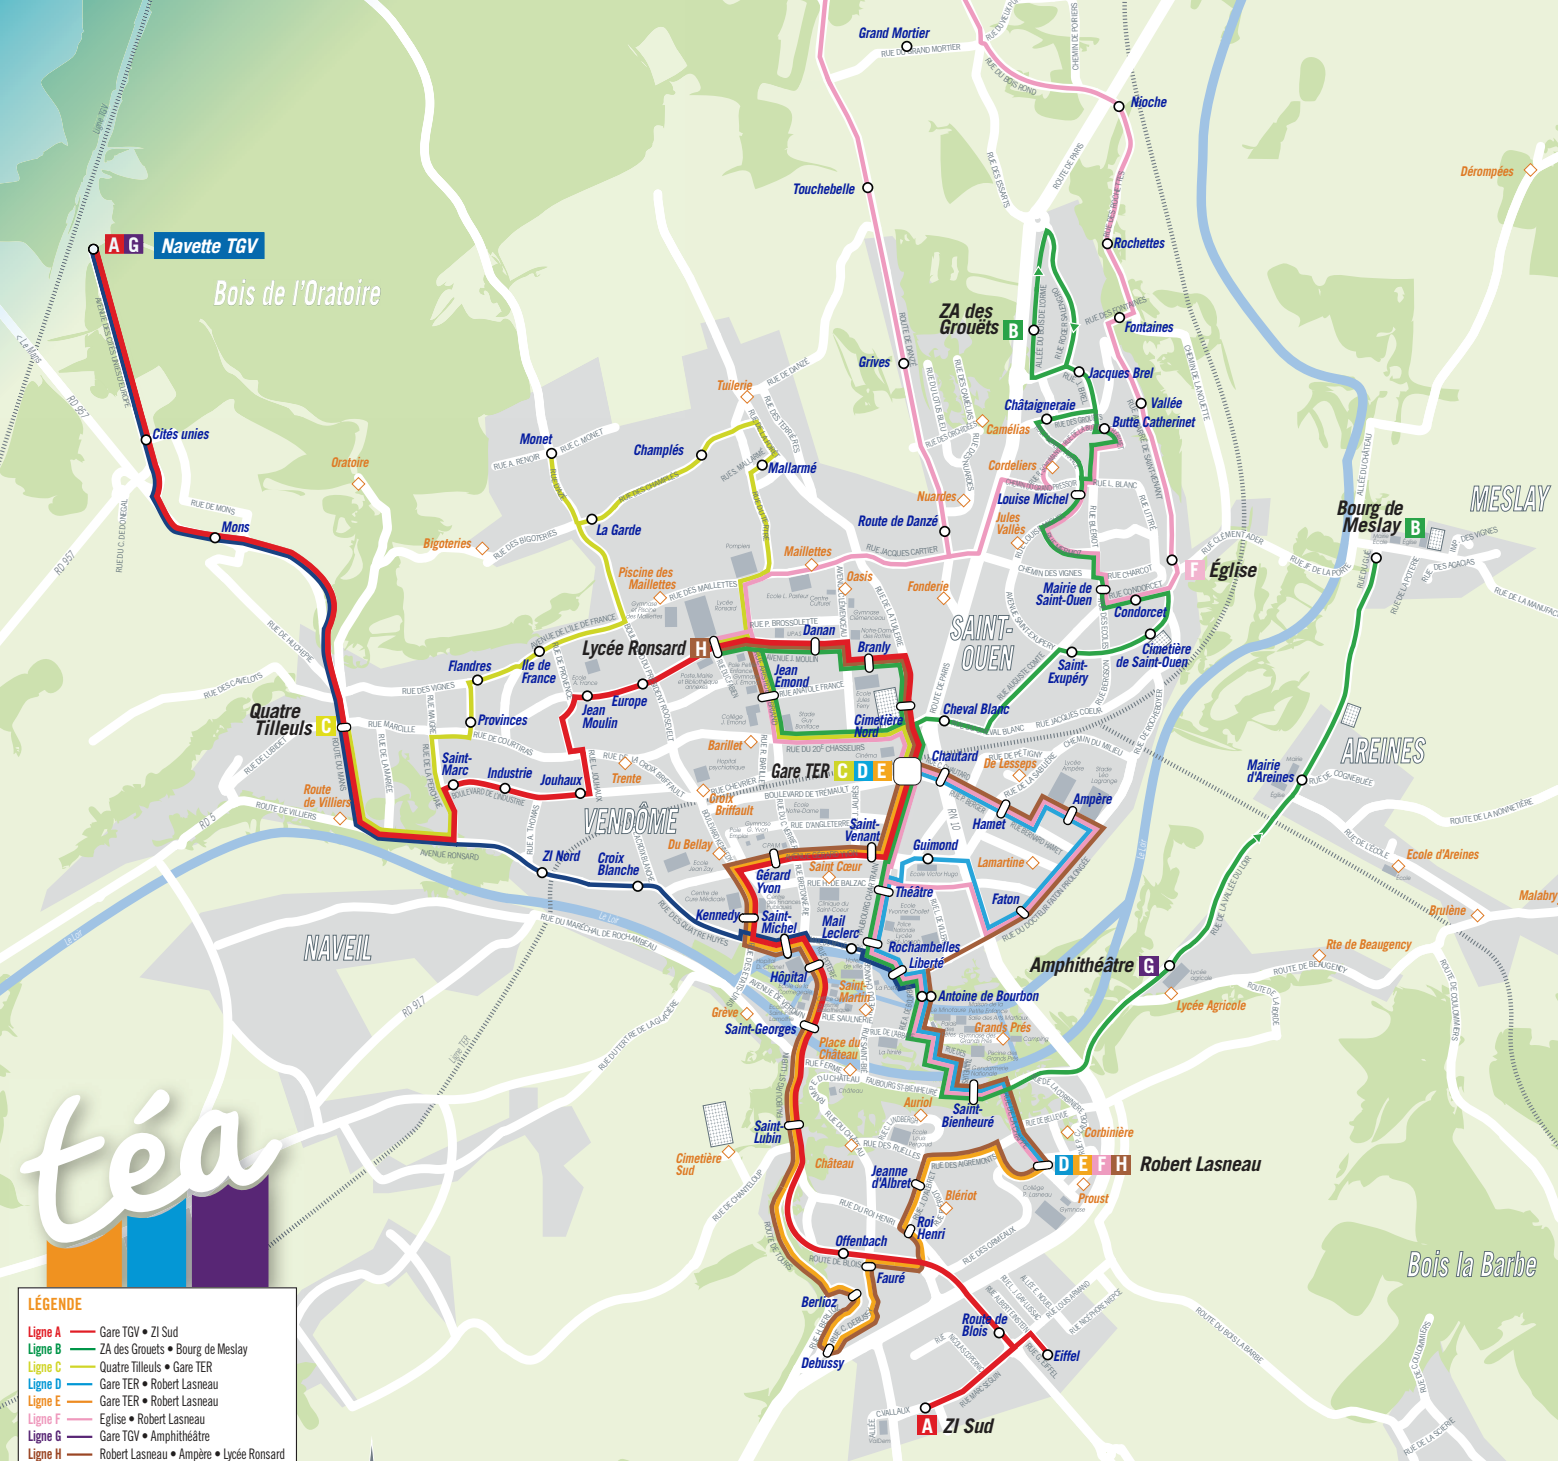

Plan BUS

Areines
Meslay
Saint-Ouen
Vendôme

- LÉGENDE**
- Ligne A — Gare TGV • ZI Sud
 - Ligne B — ZA des Grouëts • Bourg de Meslay
 - Ligne C — Quatre Tilleuls • Gare TER
 - Ligne D — Gare TER • Robert Lasneau
 - Ligne E — Gare TER • Robert Lasneau
 - Ligne F — Eglise • Robert Lasneau
 - Ligne G — Gare TGV • Amphithéâtre
 - Ligne H — Robert Lasneau • Ampère • Lycée Ronsard
 - Navette TGV — Gare TGV • Liberté
 - Arrêt Bus et Tëabus
 - ◇ Arrêt Tëabus